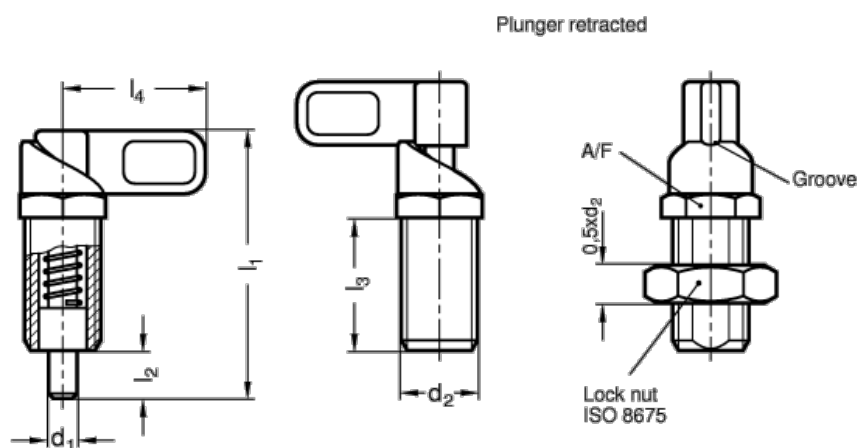

Varenummer: 2061288M1615A

Beskrivelse: E+G positioneringsbolt GN 612.8-8-M16x1.5-A

Mål

Mounting information

A/F = 18

d1 = 8

d2 = 16x1,5

L1 = 56.5

L2 = 10

L3 = 28

L4 = 30

load = 11

max. load = 30